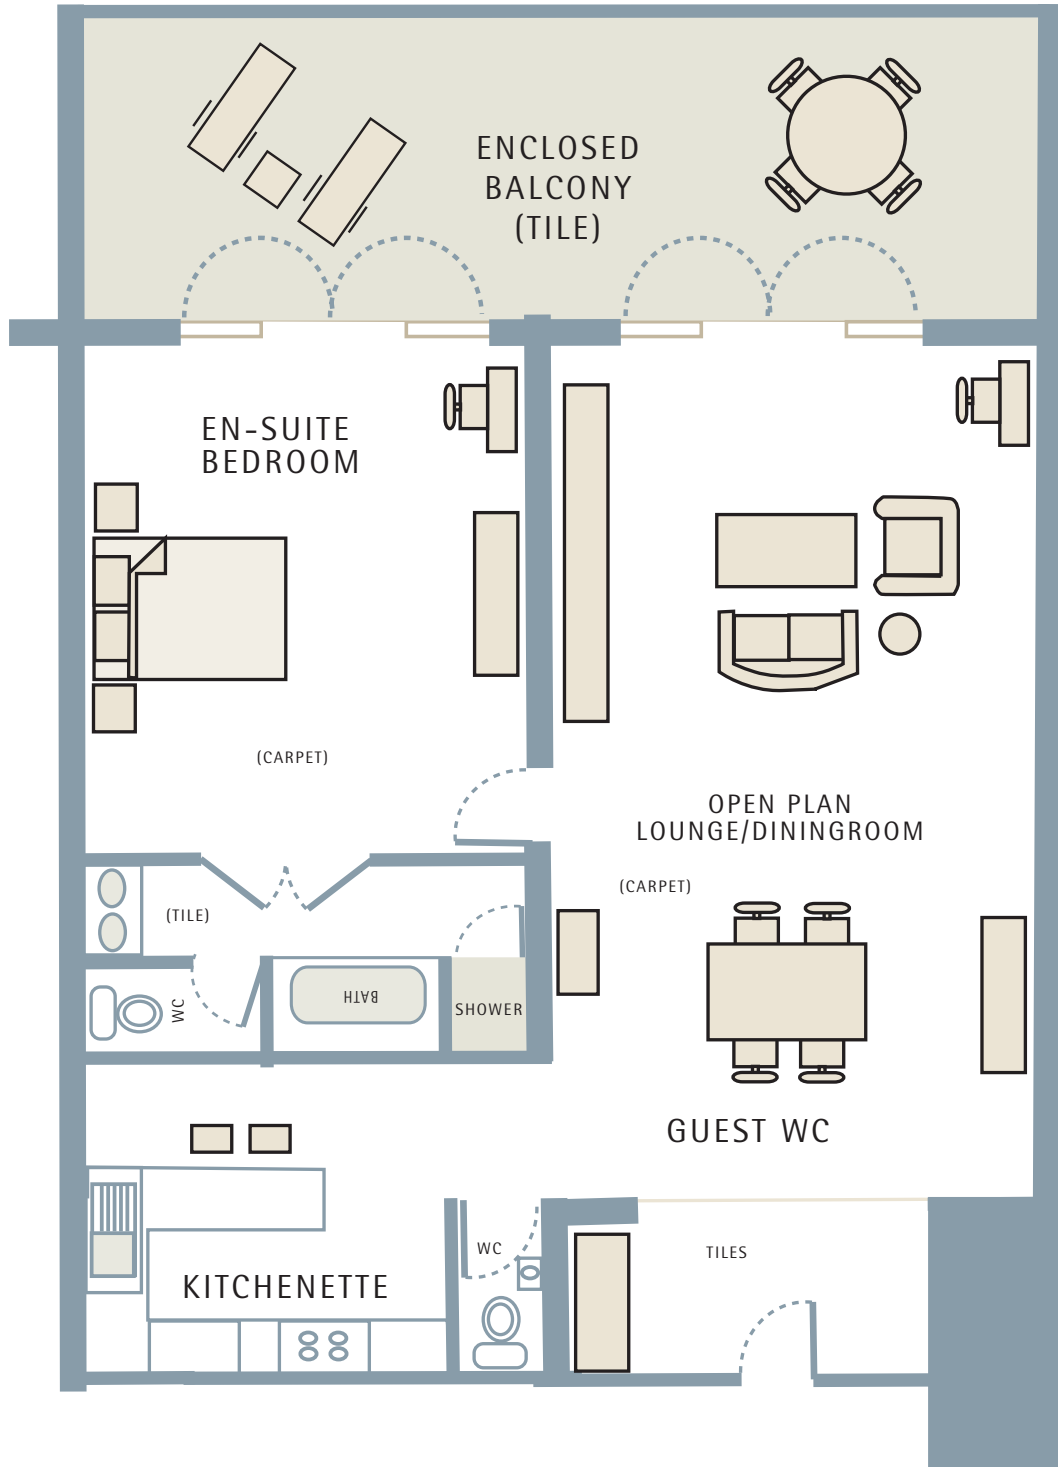

NOT TO SCALE

SPECIFICATION - ONE BEDROOM (SECTION 11)

<i>Suite & Enclosed Balcony m²</i>	<i>150</i>	<i>Total size m²</i>	<i>170</i>
<i>Carport & Storeroom m²</i>	<i>20</i>	<i>Price</i>	<i>R 1,930,500.00</i>
		<i>Monthly Levy</i>	<i>R 1800.00</i>