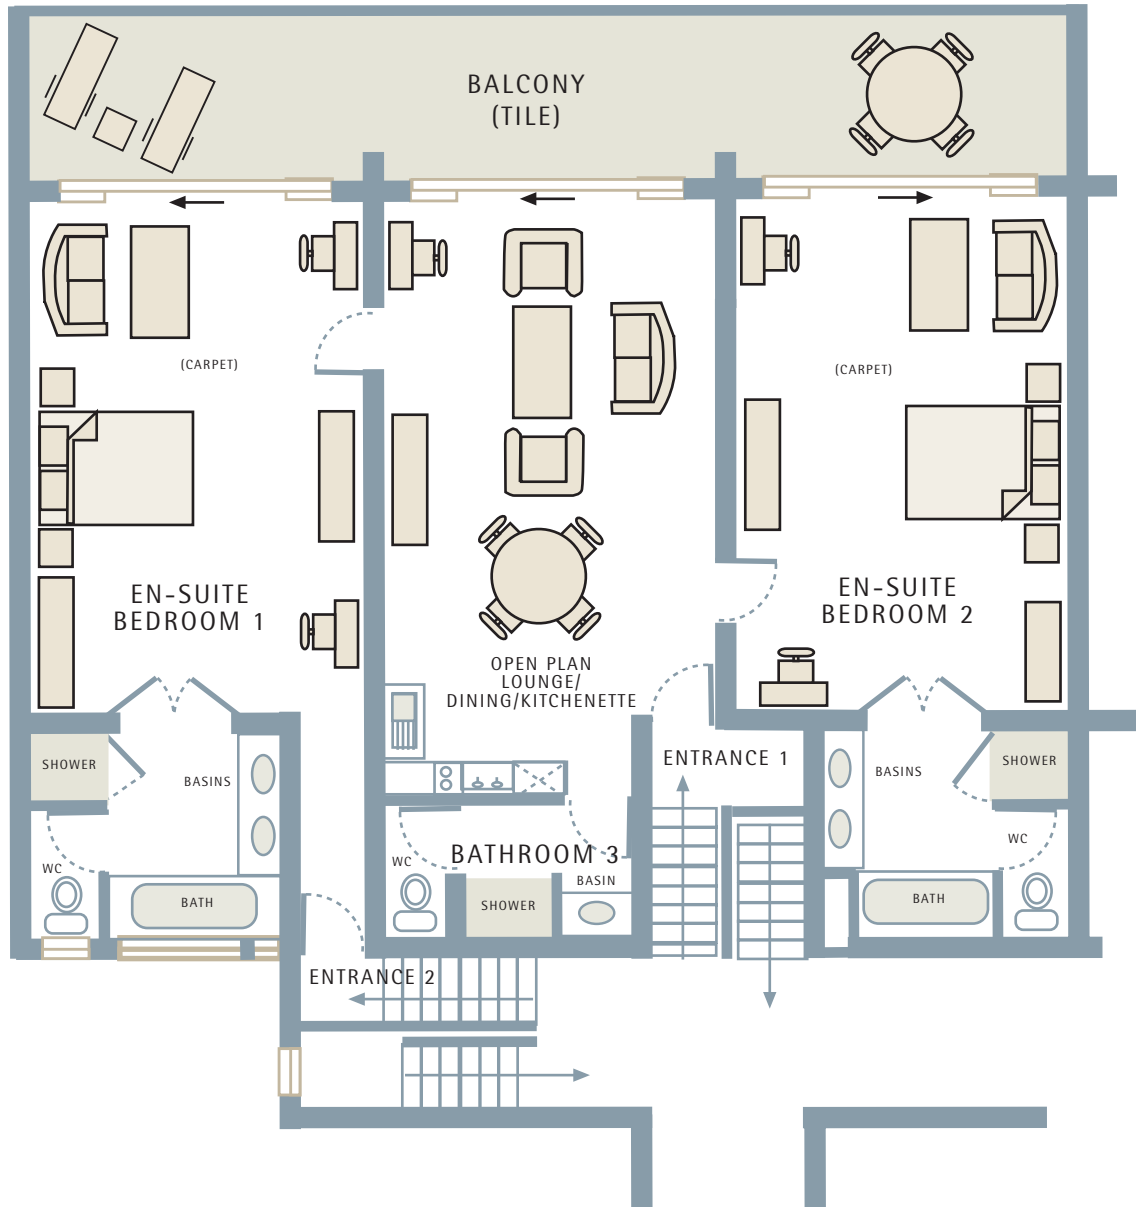

NOT TO SCALE

SOLD

SPECIFICATION - TWO BEDROOM (SECTION 17)

<i>Suite & Balcony m²</i>	<i>172</i>	<i>Total size m²</i>	<i>192</i>
<i>Carport & Storeroom m²</i>	<i>20</i>	<i>Price</i>	<i>R 2,295,562.00</i>
		<i>Monthly Levy</i>	<i>R 2700.00</i>