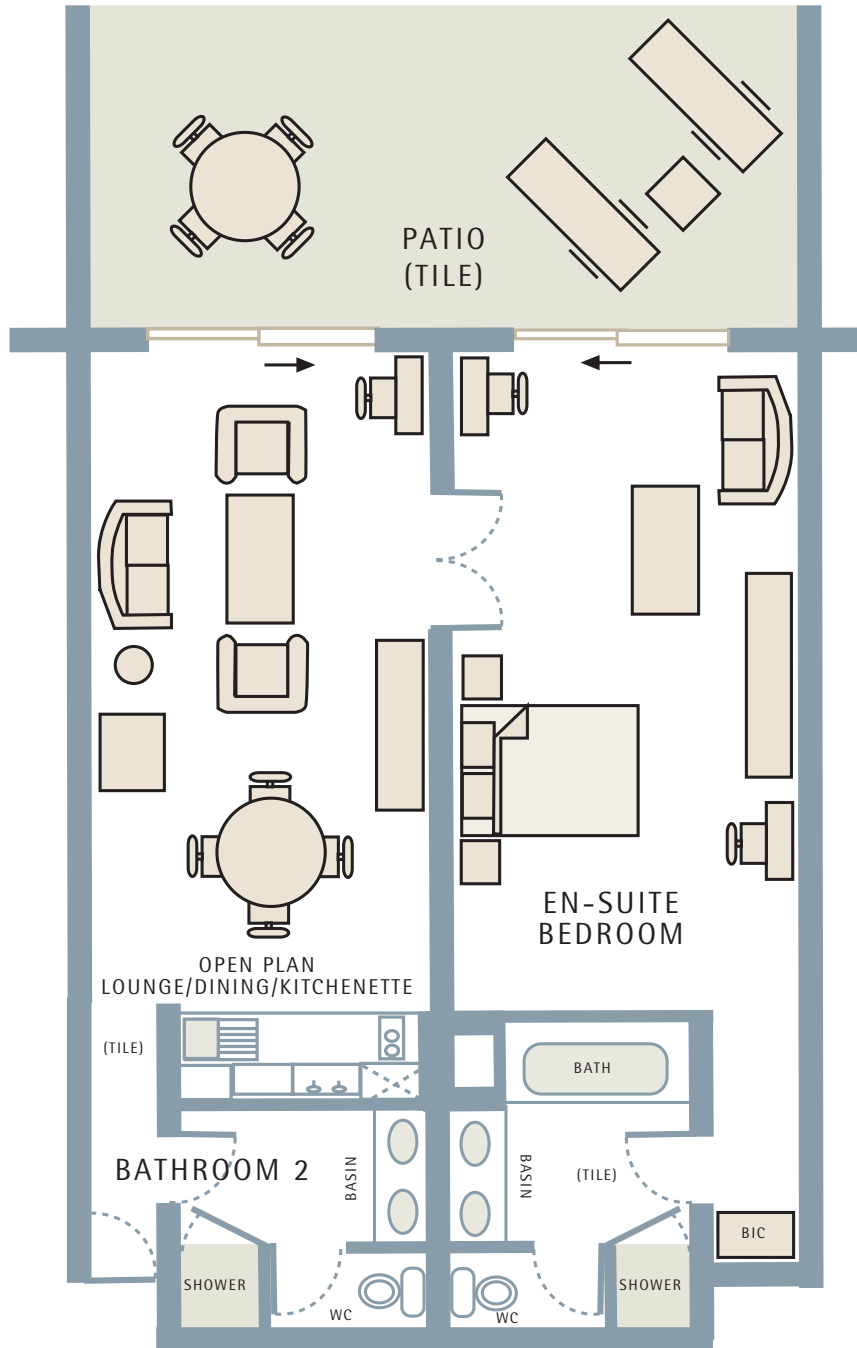

NOT TO SCALE

SPECIFICATION - ONE BEDROOM (SECTION 8, 7, 6)

<i>Suite & Patio m²</i>	<i>118/117/117</i>
<i>Carport & Storeroom m²</i>	<i>20/20/21</i>

<i>Total size m²</i>	<i>138/137/138</i>
<i>Price</i>	<i>R 1,442,000.00</i>
<i>Monthly Levy</i>	<i>R 1800.00</i>